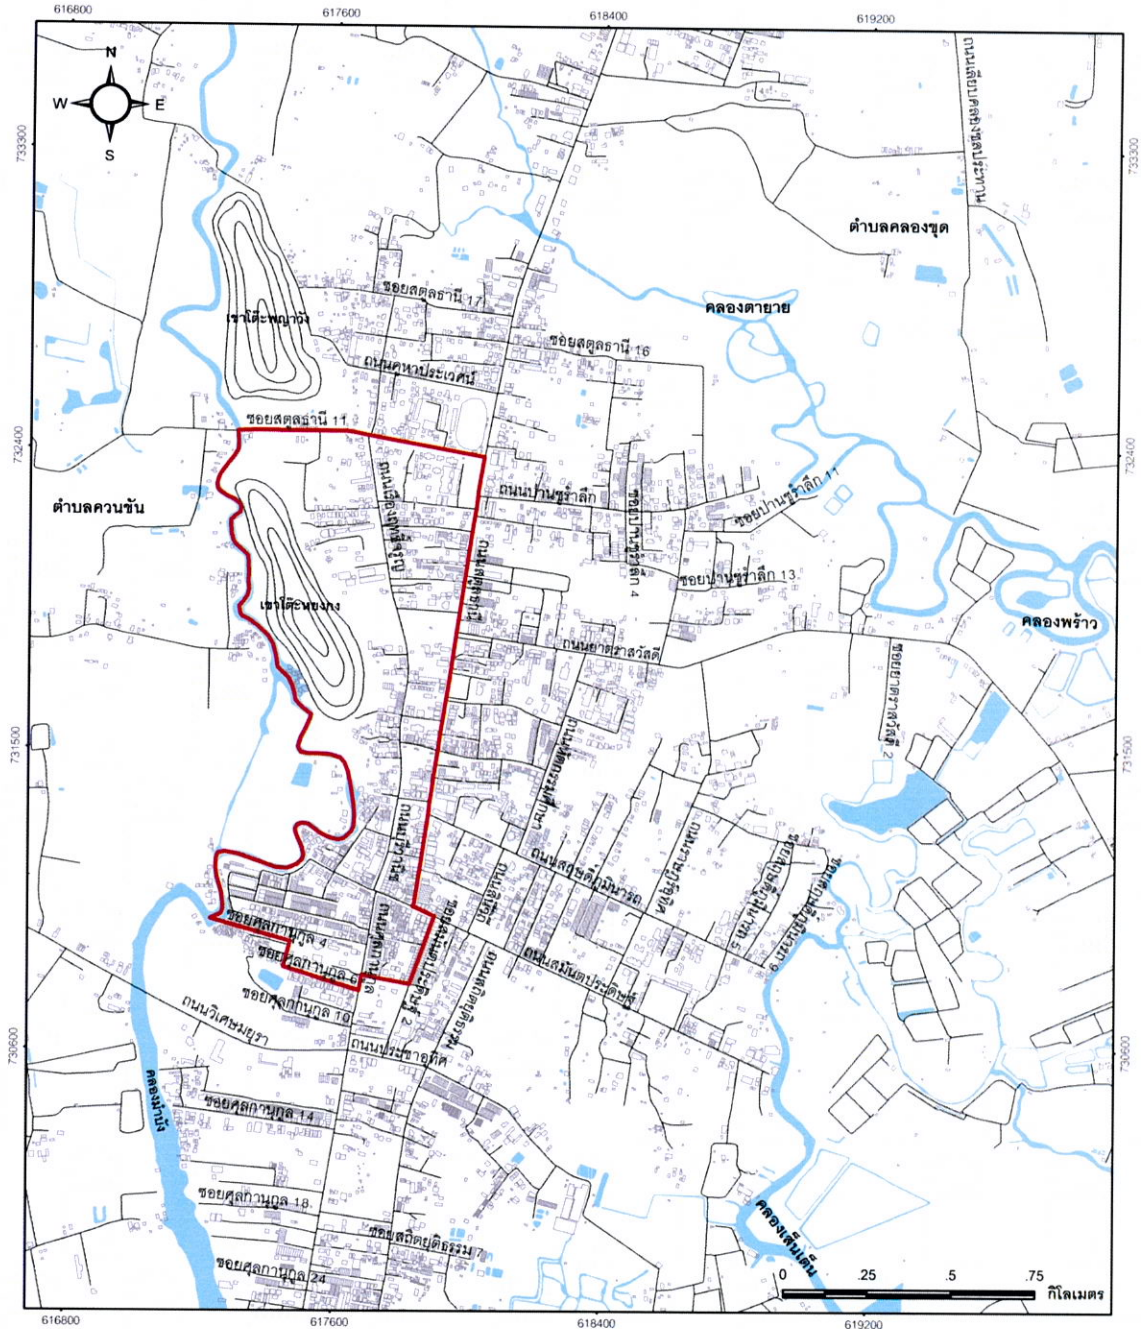

แผนที่ท้ายประกาศคณะกรรมการอนุรักษ์และพัฒนากรุงรัตนโกสินทร์ และเมืองเก่า
เรื่อง ประกาศเขตพื้นที่เมืองเก่าสตูล อำเภอเมือง จังหวัดสตูล

พ.ศ. ๒๕๕๙

สำนักงานเลขาธิการคณะกรรมการอนุรักษ์และพัฒนากรุงรัตนโกสินทร์ และเมืองเก่า
สำนักงานนโยบายและแผนทรัพยากรธรรมชาติและสิ่งแวดล้อม